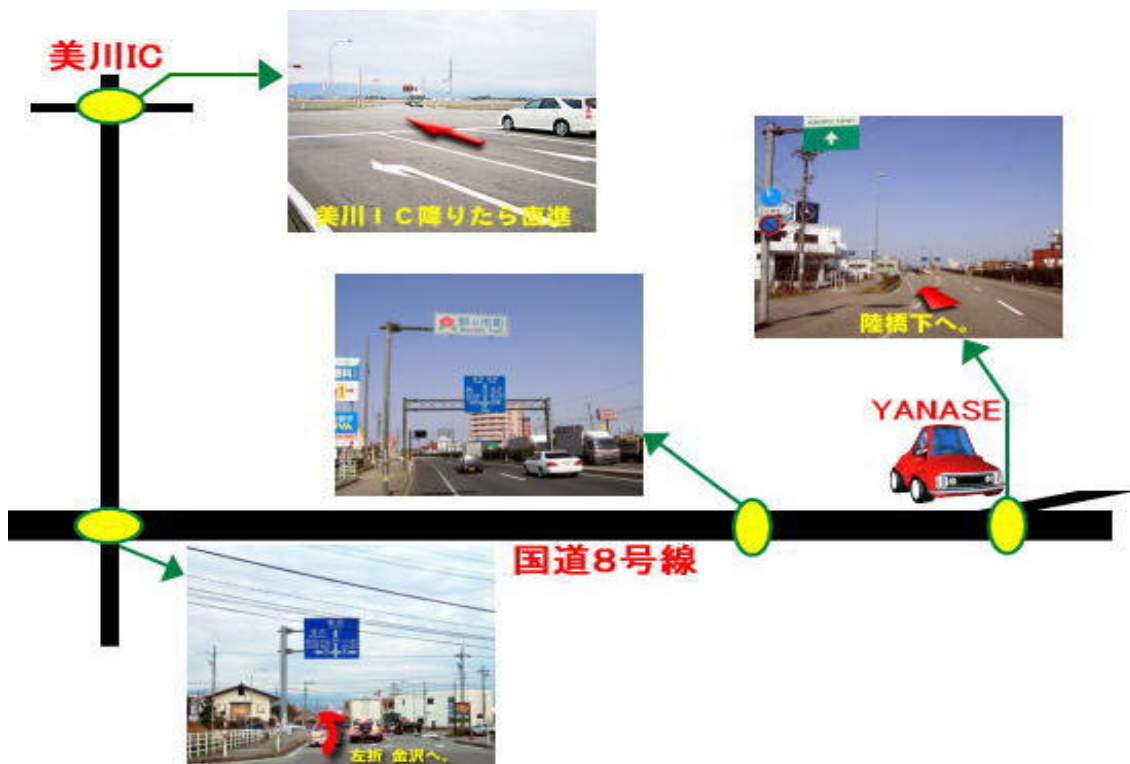

北陸自動車道 美川IC からアミューズマリンクラブまでの道のり (福井方面より)

道に迷ったらフリーダイヤル ☎120-14-0254 までお電話ください。携帯からも無料です
 アミューズマリンクラブ ☎921-8805 石川県石川郡野々市町稲荷2-50 TEL:076-248-7955