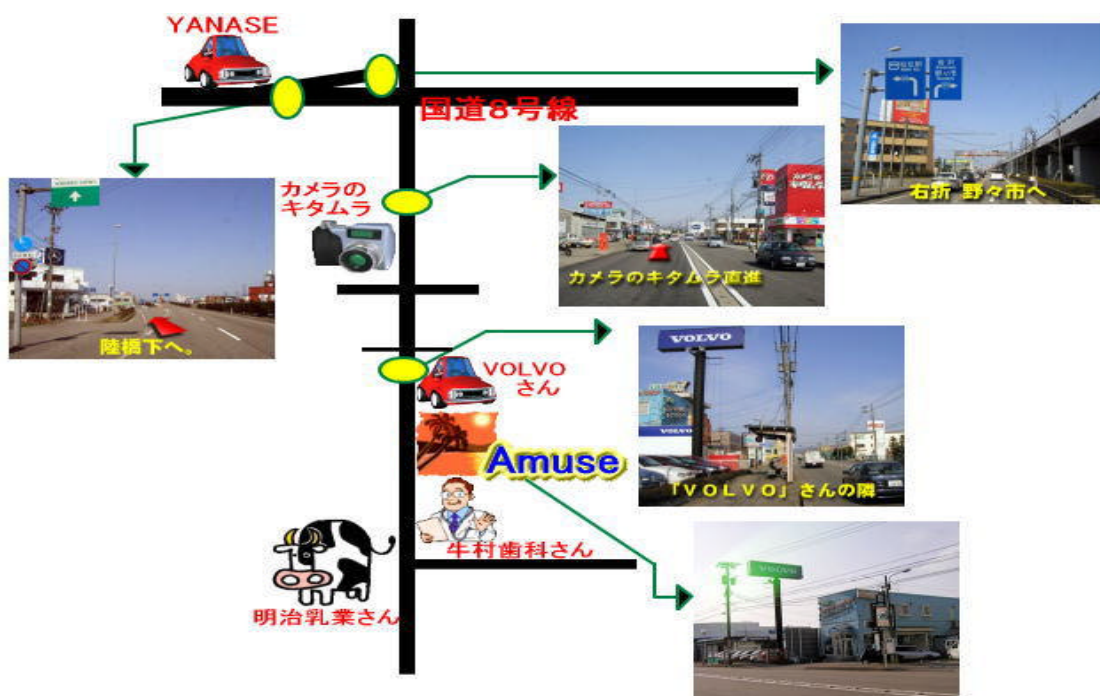

北陸自動車道 美川IC からアミューズマリンクラブまでの道のり (福井方面より)

道に迷ったらフリーダイヤル ☎120-14-0254 までお電話ください。携帯からも無料です
 アミューズマリンクラブ ☎921-8805 石川県石川郡野々市町稲荷2-50 TEL:076-248-7955